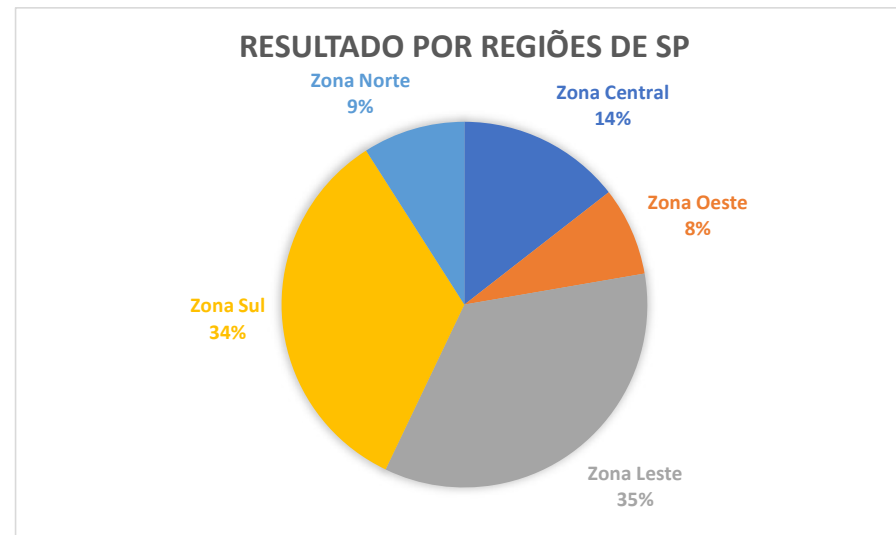

Seção	Descrição	Região	Votos	Regiões	Votos	%	Ranking
0001	1ª zona eleitoral - SÃO PAULO - BELA VISTA	Zona Central	107	Zona Central	120	14%	3
0002	2ª zona eleitoral - SÃO PAULO - PERDIZES	Zona Oeste	7	Zona Oeste	65	8%	5
0003	3ª zona eleitoral - SÃO PAULO - SANTA IFIGÊNIA	Zona Central	13	Zona Leste	289	35%	1
0004	4ª zona eleitoral - SÃO PAULO - MOÓCA	Zona Leste	17	Zona Sul	281	34%	2
0005	5ª zona eleitoral - SÃO PAULO - JARDIM PAULISTA	Zona Sul	1	Zona Norte	75	9%	4
0006	6ª zona eleitoral - SÃO PAULO - VILA MARIANA	Zona Sul	17				
0020	20ª zona eleitoral - SÃO PAULO - VALO VELHO	Zona Sul	2				
0246	246ª zona eleitoral - SÃO PAULO - SANTO AMARO	Zona Sul	4	Totais	830	100%	
0247	247ª zona eleitoral - SÃO PAULO - SÃO MIGUEL PAULISTA	Zona Leste	12				
0248	248ª zona eleitoral - SÃO PAULO - ITAQUERA	Zona Leste	14				
0249	249ª zona eleitoral - SÃO PAULO - SANTANA	Zona Norte	5				
0250	250ª zona eleitoral - SÃO PAULO - LAPA	Zona Oeste	4				
0251	251ª zona eleitoral - SÃO PAULO - PINHEIROS	Zona Oeste	5				
0252	252ª zona eleitoral - SÃO PAULO - PENHA DE FRANÇA	Zona Leste	7				
0253	253ª zona eleitoral - SÃO PAULO - TATUAPÉ	Zona Leste	7				
0254	254ª zona eleitoral - SÃO PAULO - VILA MARIA	Zona Norte	10				
0255	255ª zona eleitoral - SÃO PAULO - CASA VERDE	Zona Norte	10				
0256	256ª zona eleitoral - SÃO PAULO - TUCURUVI	Zona Norte	17				
0257	257ª zona eleitoral - SÃO PAULO - VILA PRUDENTE	Zona Leste	11				
0258	258ª zona eleitoral - SÃO PAULO - INDIANÓPOLIS	Zona Sul	4				
0259	259ª zona eleitoral - SÃO PAULO - SAÚDE	Zona Sul	42				
0260	260ª zona eleitoral - SÃO PAULO - IPIRANGA	Zona Sul	53				
0280	280ª zona eleitoral - SÃO PAULO - CAPELA DO SOCORRO	Zona Sul	8				
0320	320ª zona eleitoral - SÃO PAULO - JABAQUARA	Zona Sul	42				
0325	325ª zona eleitoral - SÃO PAULO - PIRITUBA	Zona Oeste	10				
0326	326ª zona eleitoral - SÃO PAULO - ERMELINO MATARAZZO	Zona Leste	2				
0327	327ª zona eleitoral - SÃO PAULO - NOSSA SENHORA DO Ó	Zona Oeste	4				
0328	328ª zona eleitoral - SÃO PAULO - CAMPO LIMPO	Zona Sul	8				
0346	346ª zona eleitoral - SÃO PAULO - BUTANTÃ	Zona Oeste	2				
0347	347ª zona eleitoral - SÃO PAULO - VILA MATILDE	Zona Leste	13				
0348	348ª zona eleitoral - SÃO PAULO - VILA FORMOSA	Zona Leste	5				
0349	349ª zona eleitoral - SÃO PAULO - JAÇANÃ	Zona Norte	5				
0350	350ª zona eleitoral - SÃO PAULO - SAPOPEMBA	Zona Leste	14				
0351	351ª zona eleitoral - SÃO PAULO - CIDADE ADEMAR	Zona Sul	11				
0352	352ª zona eleitoral - SÃO PAULO - ITAIM PAULISTA	Zona Leste	6				
0353	353ª zona eleitoral - SÃO PAULO - GUAIANASES	Zona Leste	8				
0371	371ª zona eleitoral - SÃO PAULO - GRAJÁ	Zona Sul	6				
0372	372ª zona eleitoral - SÃO PAULO - PIRAPORINHA	Zona Sul	13				
0373	373ª zona eleitoral - SÃO PAULO - CAPÃO REDONDO	Zona Sul	7				
0374	374ª zona eleitoral - SÃO PAULO - RIO PEQUENO	Zona Oeste	8				